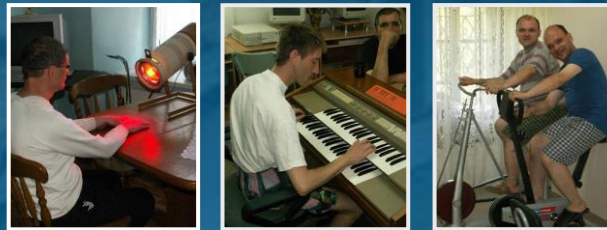

Janowice Wielkie

ist ein malerisch liegender Ort am Fuße von Rudawy Janowickie (ein Teil von Karkonosze / Riesengebirge) 15 km von Jelenia Góra – der Hauptstadt dieser Region.

Die ersten Erwähnungen von Janowice stammen aus dem Jahre 1367. Das ist also eine der ältesten Siedlungen im Riesengebirge.

Das hier liegende HAUS FÜR SOZIALE HILFE befindet sich in historischen Palast – und Hofgebäuden, die in Jahren 1608-1609 von Daniel Schaffgotsch gebaut wurden.

In Jahren 1765 – 1945 gehörte dieser Grundbesitz mit dem von historischem Wert, 10ha großem Park, der gräflichen Familie Stolberg Graf von Wernigerode.

Von 1952 wandelte man das Palais ins Haus für Soziale Hilfe für intellektuell behinderte Männer um.

Heutzutage wohnen hier 91 Einwohner, den wir 24 Stunden den Unterhalt, medizinische Betreuung und zahlreiche Rehabilitationsbeschäftigungen sichern, bei uns finden sie unter anderen Beschäftigungstherapie, einen Saal wo man „die Welt spüren / erfahren kann“ einen Gymnastiksaal; einen Computerraum.